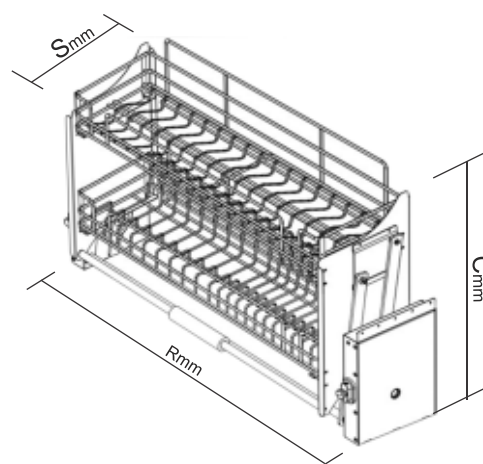

HỆ THỐNG PHỤ KIỆN **TỦ TRÊN**

Phụ kiện trên cao đóng vai trò rất quan trọng. Trong căn bếp hiện đại ngày nay, những chiếc tủ chạn cao có thể được lắp theo kiểu tủ đơn hoặc theo cả bộ.

Nhưng dù là phong cách nào, điều quan trọng nhất là những chiếc tủ này phải có kiểu dáng thanh lịch trang nhà, tích hợp công nghệ hiện đại và là nơi lưu trữ thực phẩm chính trong nhà bếp.

Chất liệu: Khung thép sơn tĩnh điện + inox 304

Chiều rộng tủ: 600 - 900mm

Vị trí lắp đặt: Tủ bếp trên

Bảo hành: Bảo hành chuyển động 2 năm

Chất liệu inox 304 bảo hành vĩnh viễn

Mã sản phẩm	Quy cách sản phẩm (Rộng x sâu x cao)	Kích thước phủ bì	Đơn vị tính	Đơn giá (Chưa bao gồm VAT)
GN.6	R565 x S260 x C650	600	Bộ	8.550.000
GN.7	R665 x S260 x C650	700	Bộ	8.870.000
GN.8	R765 x S260 x C650	800	Bộ	9.190.000
GN.9	R865 x S260 x C650	900	Bộ	9.520.000