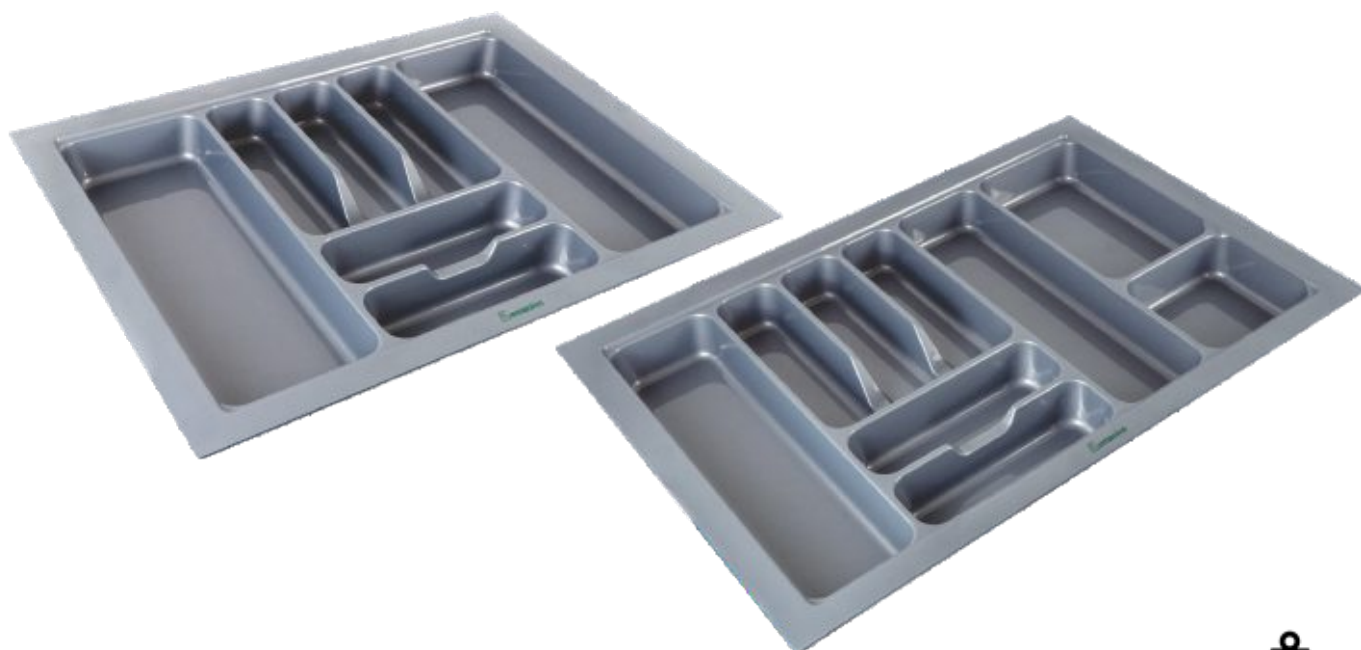

Khay thìa đĩa thông minh

Khay chia thìa đĩa nhựa cao cấp được lắp đặt trong ngăn kéo của tủ bếp. Sản phẩm được cấu tạo từ chất liệu nhựa cao cấp an toàn sức khỏe người tiêu dùng.

Bề mặt khay trơn bóng, không bám bẩn, dễ dàng lau chùi bằng khăn ẩm. Thiết kế chia làm nhiều ô nhỏ với các kích thước khác nhau cho từng loại dụng cụ riêng thông dụng trong nhà bếp như thìa, đĩa, dao, đũa..