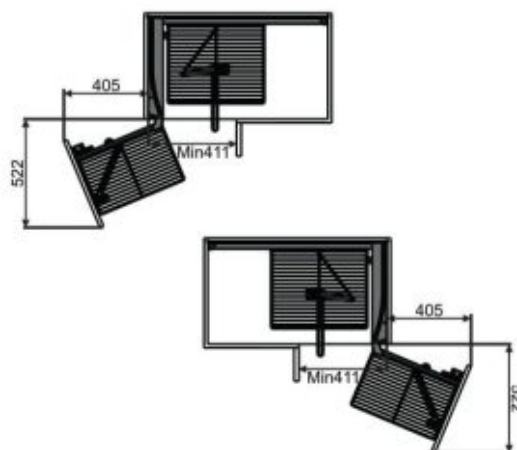

Chất liệu: Khung thép sơn tĩnh điện + inox 304

Chiều rộng tủ: 900mm

Vị trí lắp đặt: Tủ bếp dưới

Bảo hành: Bảo hành chuyển động 2 năm

Chất liệu inox 304 bảo hành vĩnh viễn

Mã sản phẩm	Quy cách sản phẩm (Rộng x sâu x cao)	Kích thước phủ bì	Đơn vị tính	Đơn giá (Chưa bao gồm VAT)
GVLHL.9	R(860-960) x S490 x C530	900-1000	Bộ	10.320.000
GVLHR.9	R(860-960) x S490 x C530	900-1000	Bộ	10.320.000