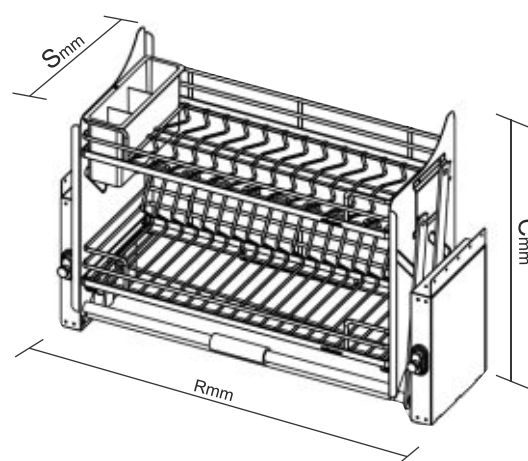

Chất liệu: Full inox 304

Chiều rộng tủ: 700 - 900mm

Vị trí lắp đặt: Tủ bếp trên

Bảo hành: Bảo hành chuyển động 2 năm

Chất liệu inox 304 bảo hành vĩnh viễn

Mã sản phẩm	Quy cách sản phẩm (Rộng x sâu x cao)	Kích thước phủ bì	Đơn vị tính	Đơn giá (Chưa bao gồm VAT)
GNI.7	R665 x S260 x C650	700	Bộ	10.160.000
GNI.8	R765 x S260 x C650	800	Bộ	10.480.000
GNI.9	R865 x S260 x C650	900	Bộ	10.810.000

Chất liệu: Khung thép sơn tĩnh điện + inox 304

Chiều rộng tủ: 700 - 900mm

Vị trí lắp đặt: Tủ bếp trên

Bảo hành: Bảo hành chuyển động 2 năm

Chất liệu inox 304 bảo hành vĩnh viễn

Mã sản phẩm	Quy cách sản phẩm (Rộng x sâu x cao)	Kích thước phủ bì	Đơn vị tính	Đơn giá (Chưa bao gồm VAT)
GNO.700	R665 x S260 x C650	700	Bộ	9.520.000
GNO.800	R765 x S260 x C650	800	Bộ	9.840.000
GNO.900	R865 x S260 x C650	900	Bộ	10.160.000