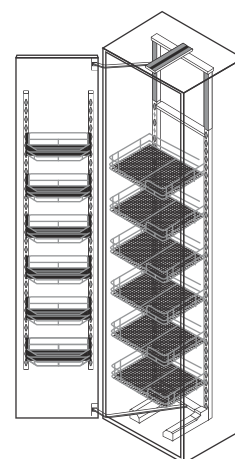

Tích hợp bộ ray giảm chấn êm ái, không gây ra tình trạng ồn ảnh hưởng đến các hoạt động khác.

Chất liệu: Khung thép sơn tĩnh điện + inox 304

Chiều rộng tủ: 450 - 500mm

Vị trí lắp đặt: Tủ bếp dưới

Bảo hành: Bảo hành chuyển động 2 năm

Chất liệu inox 304 bảo hành vĩnh viễn

Mã sản phẩm	Quy cách sản phẩm (Rộng x sâu x cao)	Kích thước phủ bì	Đơn vị tính	Đơn giá (Chưa bao gồm VAT)
GVKD.6A Tủ kho 6 tầng	R415 x S500 x C(1950-2100)	450 - 500	Bộ	12.260.000