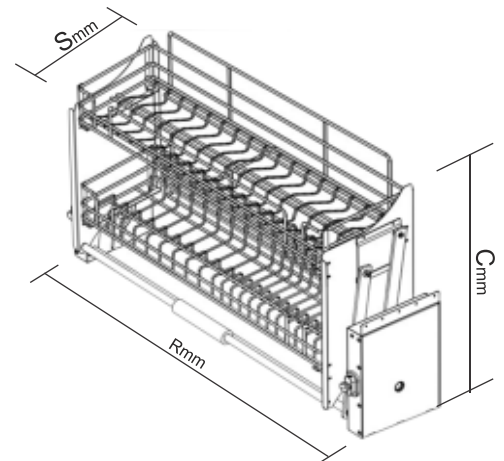

Chất liệu: Khung thép sơn tĩnh điện + inox 304

Chiều rộng tủ: 600 - 900mm

Vị trí lắp đặt: Tủ bếp trên

Bảo hành: Bảo hành chuyển động 2 năm

Chất liệu inox 304 bảo hành vĩnh viễn

Mã sản phẩm	Quy cách sản phẩm (Rộng x sâu x cao)	Kích thước phủ bì	Đơn vị tính	Đơn giá (Chưa bao gồm VAT)
GN.6	R565 x S260 x C650	600	Bộ	8.550.000
GN.7	R665 x S260 x C650	700	Bộ	8.870.000
GN.8	R765 x S260 x C650	800	Bộ	9.190.000
GN.9	R865 x S260 x C650	900	Bộ	9.520.000

Chất liệu: Full inox 304

Chiều rộng tủ: 700 - 900mm

Vị trí lắp đặt: Tủ bếp trên

Bảo hành: Bảo hành chuyển động 2 năm

Chất liệu inox 304 bảo hành vĩnh viễn

Mã sản phẩm	Quy cách sản phẩm (Rộng x sâu x cao)	Kích thước phủ bì	Đơn vị tính	Đơn giá (Chưa bao gồm VAT)
GNI.7	R665 x S260 x C650	700	Bộ	10.160.000
GNI.8	R765 x S260 x C650	800	Bộ	10.480.000
GNI.9	R865 x S260 x C650	900	Bộ	10.810.000